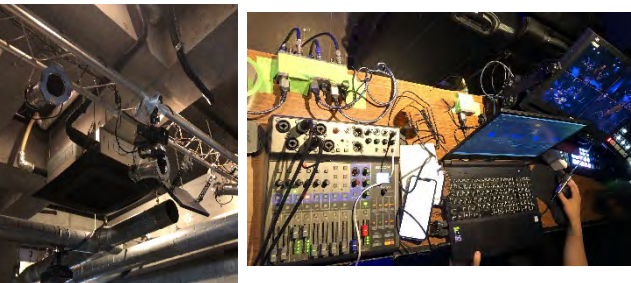

株式会社スタジオエイエス

ライブ配信～音楽ライブ編～

- ライブハウスからの配信
- カメラ2台（有人はオプション）
- カメラ位置は固定（遠隔操作有り）
- 音声は会場のPAから配信用ミキサー経由
- テロップ／ロゴ等を合成（事前に作成）
- 配信動画の記録／撮影の個別記録
- 最大4カメのスイッチング
- 最大4カメを1画面に合成（非スイッチング）
- YoutubeLIVE、ツイキャス対応
- カメラ設置位置は応相談
- 配信用ミキサーで音量調整
- 【OP】終演後のダイジェスト配信
- 【OP】お客様との双方向配信
- 【OP】カメラ台数の追加
- 【OP】チケット販売代行サービス有り